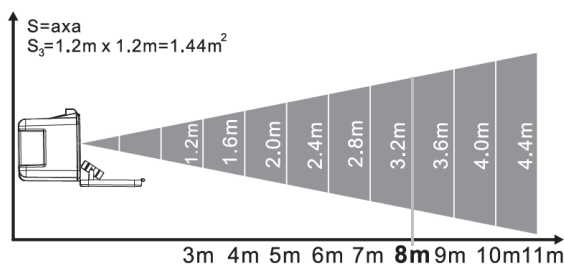

### POPIS:

Tento model vertikálne zobrazuje rôzne vzory /napr. vločky, hviezdy, bodky,.../. Môže sa používať na výzdobu záhrad, trávnatých plôch, vonkajších stien budov, komerčných priestorov, pozadie pódii, atď.

### DIAGRAM NASTAVENIA PROJEKTORU:

Pre jasné zobrazenie motívu nastavte, prosím, vhodnú vzdialenosť!